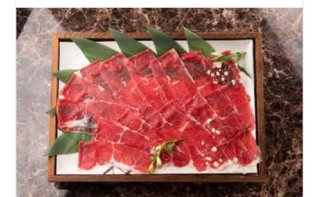

熊本県産焼きしゃぶ馬刺し 特盛1キロ

当選確率：30/153

冷凍